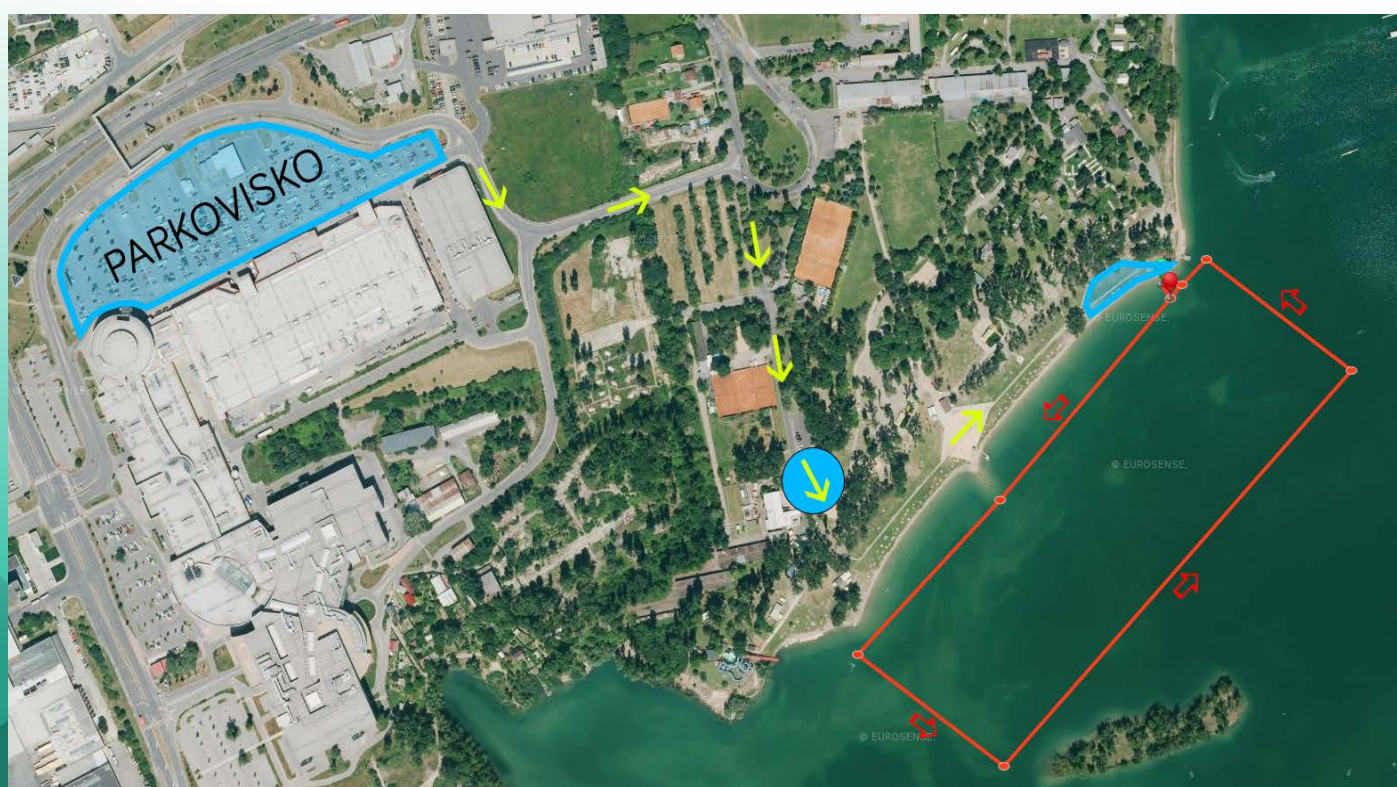

PARKOVANIE:

V areáli nie je možné parkovať. Odporúčame zaparkovať na parkovisku Tesco Extra (obchodné centrum Shopping Palace).